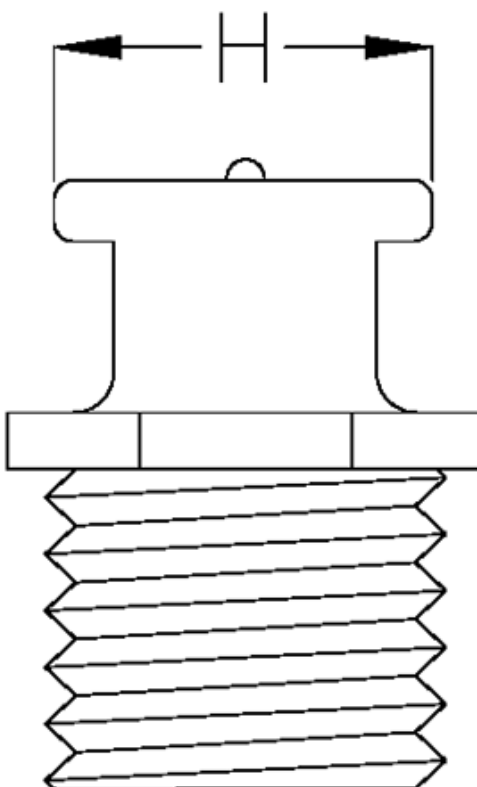

Varenummer: 53093204

Beskrivelse: KLEE Fladsmørenippel DIN 3404 Type M4
Ø10mm, M6x1,0

Mål

Gevind = M6x1,0

H = 22